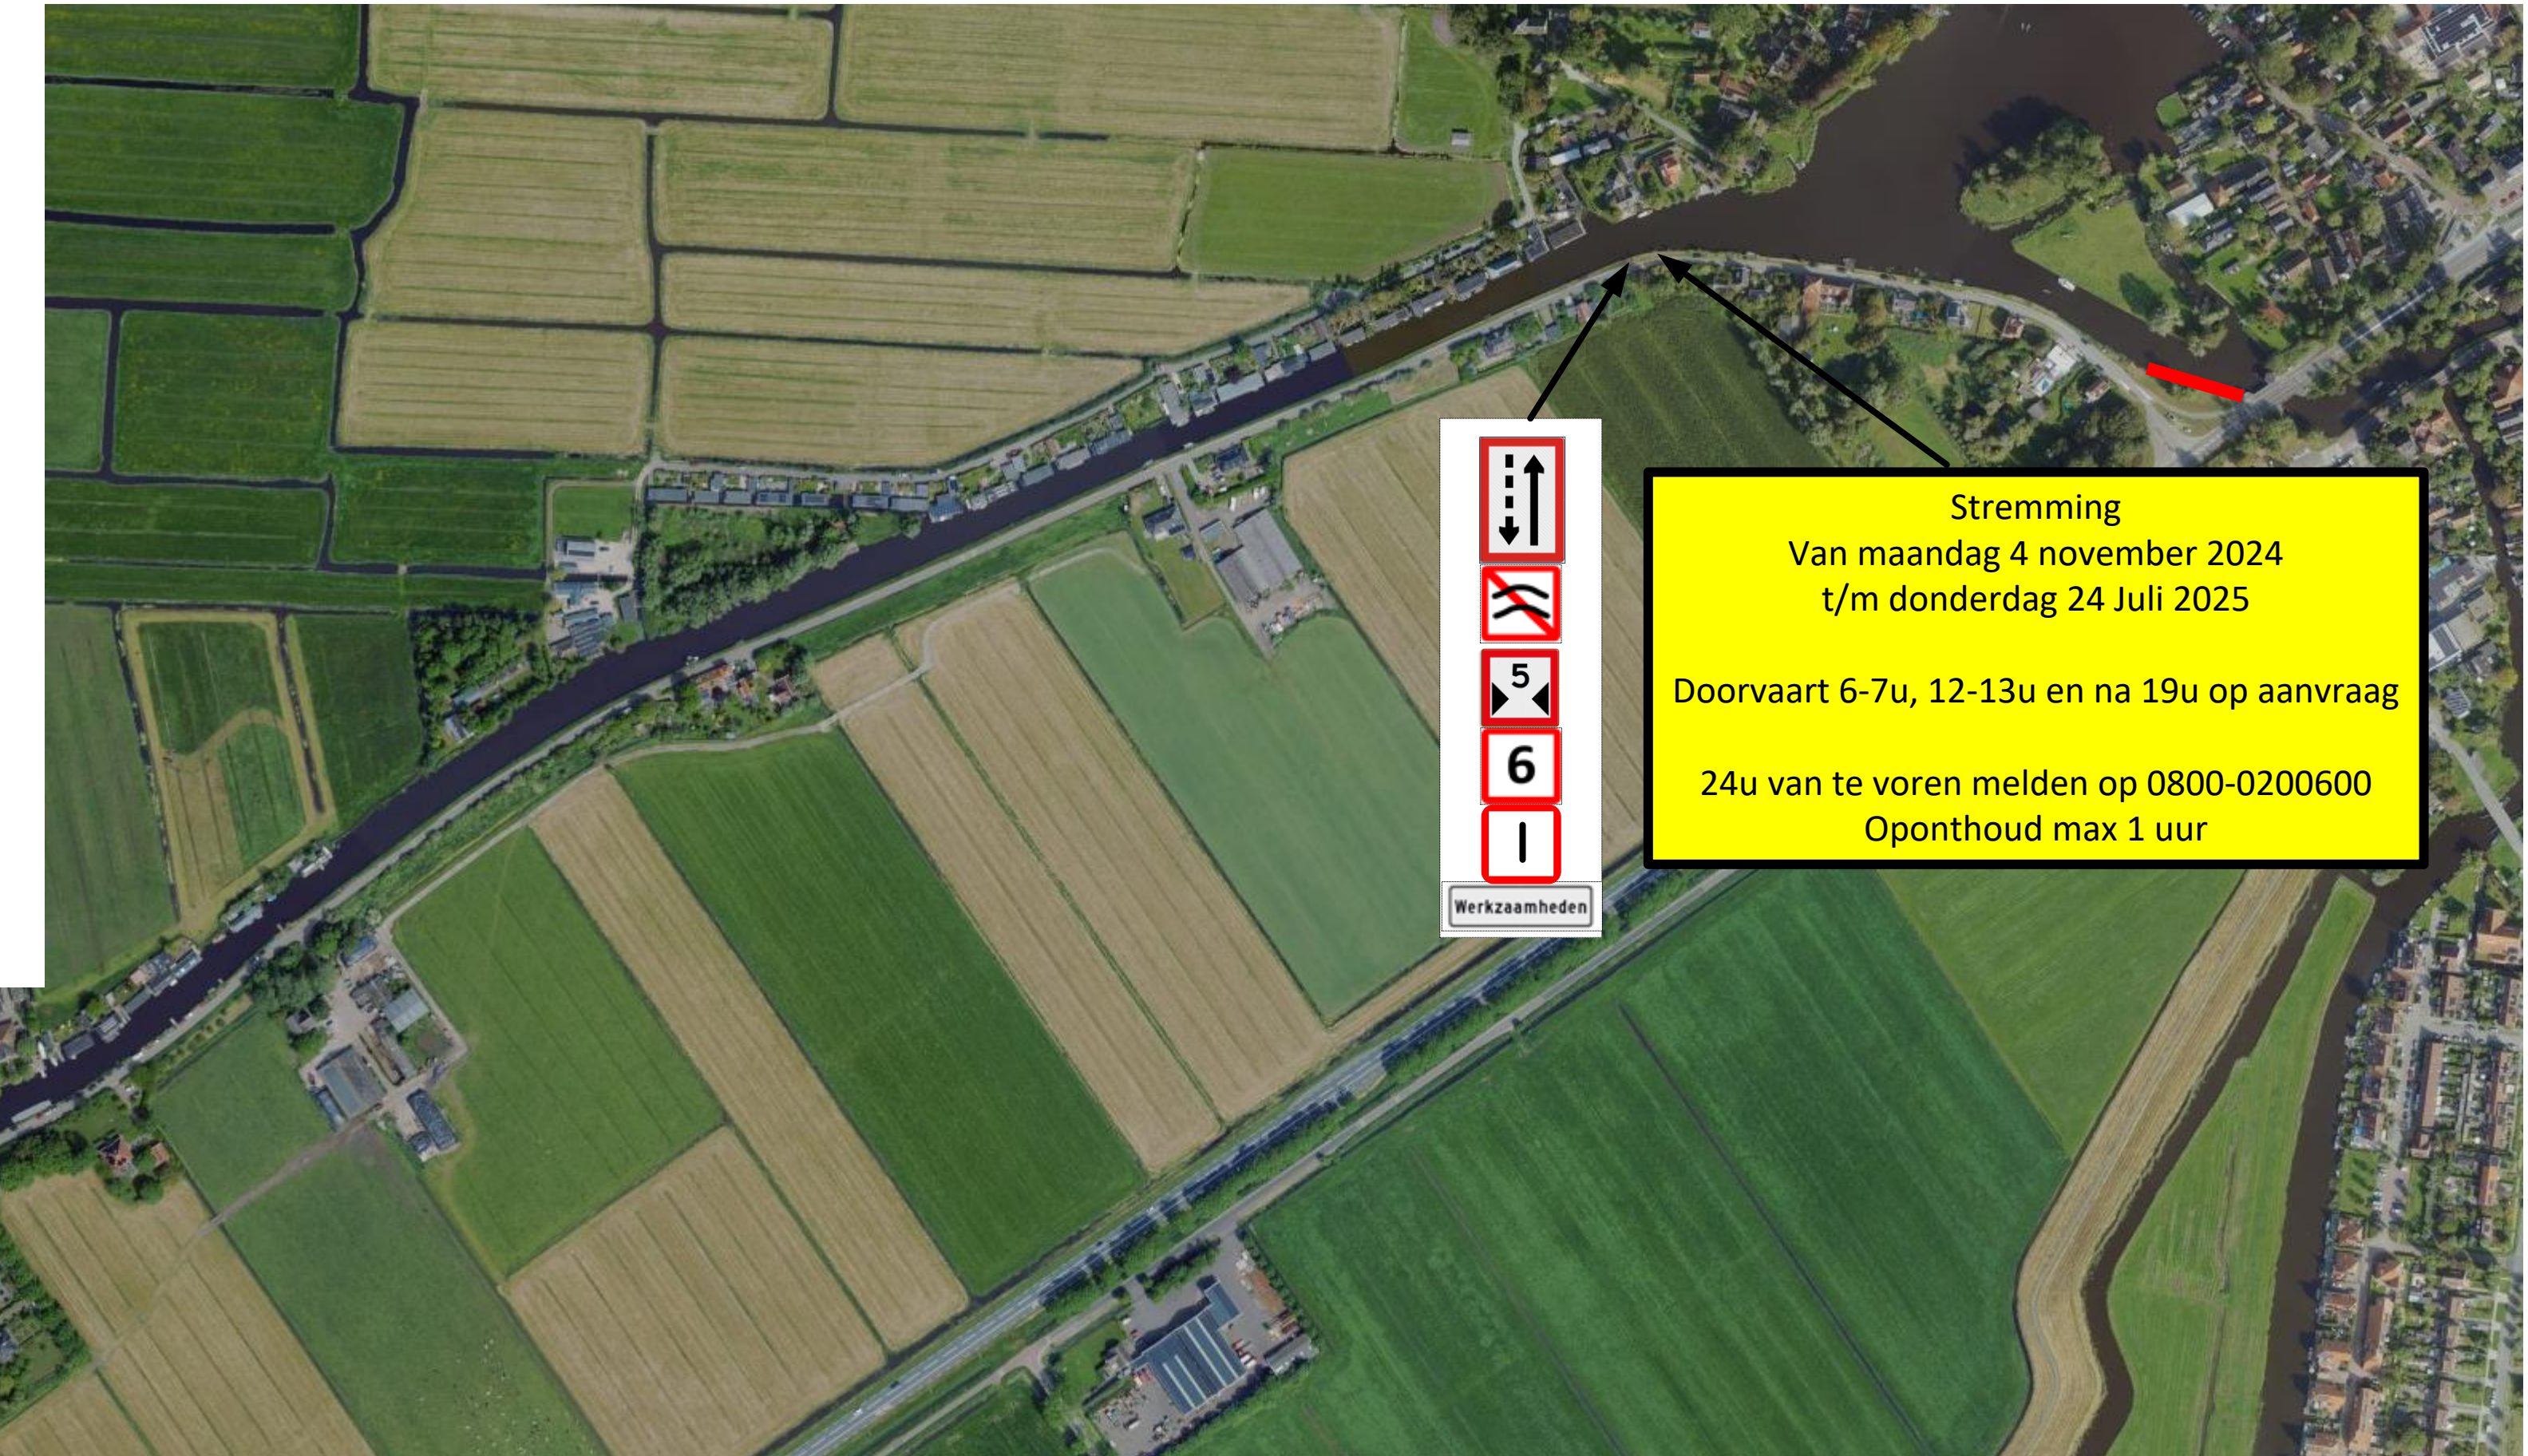

Scheepvaartmaatregelen T22

	Scope werk
	B.3b - Verplicht naar bakboordzijde
	B.4a - Verplicht naar bakboordzijde
	A.9 - Verboden hinderlijke waterbeweging te maken
	C.3 - Beperkte breedte doorvaart
	B.6 - Snelheidsbeperking
	B.8 - Verplichting bijzonder op te letten
	F1/F3 - Werkzaamheden

Stremming
Van maandag 4 november 2024
t/m donderdag 24 Juli 2025

Doorvaart 6-7u, 12-13u en na 19u op aanvraag

24u van te voren melden op 0800-0200600
Oponthoud max 1 uur

Stremming
Van maandag 4 november 2024
t/m donderdag 24 Juli 2025

Doorvaart 6-7u, 12-13u en na 19u op aanvraag

24u van te voren melden op 0800-0200600
Oponthoud max 1 uur